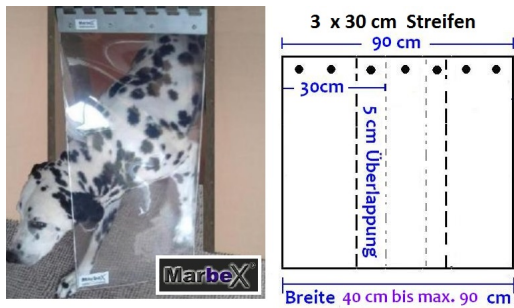

Hundeklappe Breite:40-90cm Höhe:40cm

Hundeklappen für Türen

Hundeklappe Breit:40-90cm Hoch:40cm

Bewertung: Noch nicht bewertet

[Ask a question about this product](#)

Beschreibung

Hundeklappe für größere Hunde / Katzen

Marbex® Hunde-Klappe für große Hunde, für 4 Löchern am ende vom PVC

zum verschrauben an die Tür, Hundehütte / Hundehaus an Holz oder an die Wand

Zur Montage benötigen Sie lediglich 4 Schrauben mit Unterlegscheibe. Es ist Kinderleicht, diese Hundeklappe zu montieren.

Marbex® Hundeklappe, die Marke für Ihre Hunde!

Die Marbex® Hundetür ist die richtige Wahl für stabile Hundeklappen aus weichem Kunststoff Material mit abgerundeten Kanten.

Der Hund kann rein und rausgehen, die Hundeklappe schließt sich automatisch.

Die Marbex® Hundeklappe ist aus transparentem Weich PVC. Ihr Hund kann also alles sehen. Zugluft, Regen und kalte Temperaturen bleiben im Winter draußen und im Sommer lässt sich die Hundeklappe einfach aushängen!