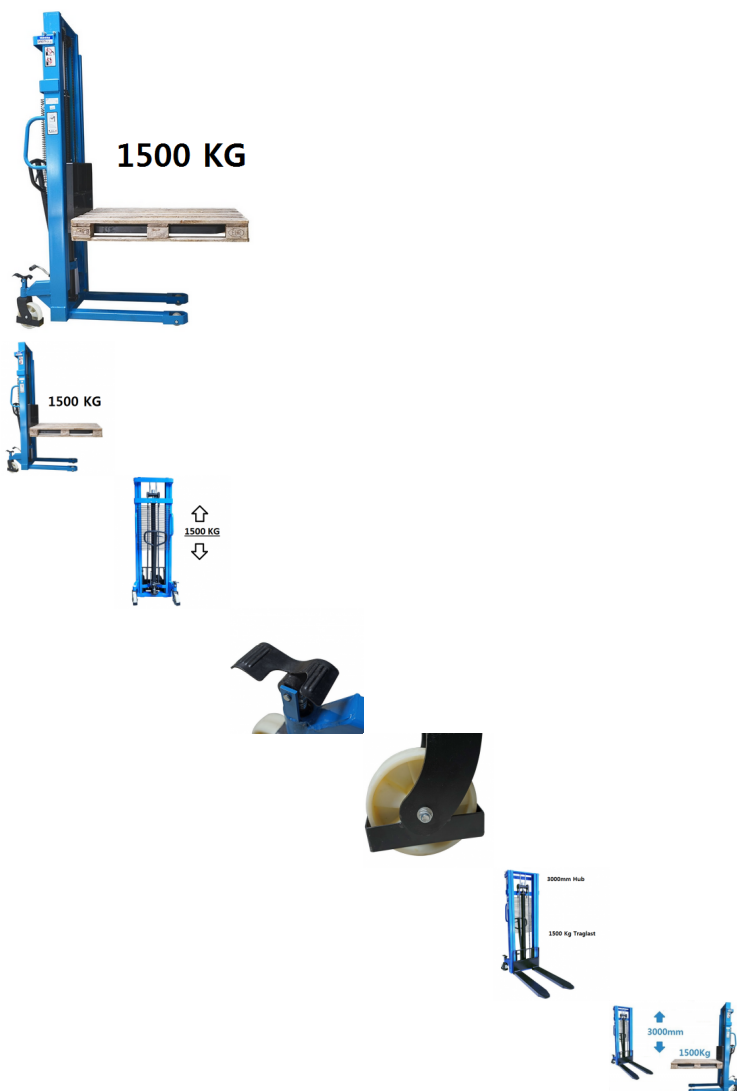

Hochhubwagen 1500 Kg 3000 mm

Hochhubwagen 1500 Kg | 3000 mm

Bewertung: Noch nicht bewertet
[Ask a question about this product](#)

Beschreibung

Diesen Hubwagen Können Sie auch einfach per Fax oder E-Mail bestellen !

Hochhubwagen 1500 Kg / 3000mm (Industrie Qualität !)

Der **Hochhubwagen 1500 Kg** 3000 mm Hubhöhe (Modell 2021) für Industrie und Werkstatt, bietet eine maximale Tragkraft von 1500kg und 1150mm Gabellänge. Dieser hochwertige Hochhubwagen 1500 Kg 3m verarbeitete Handstapler eignet sich bestens für den täglichen und

harten Einsatz. Stabile Konstruktion aus Stahl, sowie gelagerte Lenkrollen sichern eine einfache Handhabung. Der Hubwagen ist extrem leicht lenkbar. Dosiertes Absenken bei schweren Lasten, Wartungsarme gepresste Hydraulik Pumpe, Abgerundete Gabelspitzen für mehr Sicherheit und Komfort beim Einfahren in die Palette. Hartverchromte Kolbenstange und Überlastventil mit verstärkter Deichsel. Lenk- und Lastrollen kugelgelagert, für leichten Lauf auch unter Last. Modernste Fertigungstechnik und Qualitätsüberwachung gewährleisten höchste Funktionssicherheit und niedrige Wartungskosten. Hochhubwagen 2021 | 1500 Kg | 3000mm | 3m - Hier kaufen

Technische Daten zum Hochhubwagen 1500Kg:

- Tragkraft 1500 Kg
- min. Gabelhöhe 89 mm
- max. Gabelhöhe 3000 mm
- Masthöhe 2100 mm
- Gabellänge 1150 mm
- Lenkrollendurchmesser 180 x 50 mm
- Gabelrollendurchmesser 74 x 7 mm
- Rollenmaterial PU
- Feststellbremse (vorhanden)
- Fußpumpe (vorhanden)
- Verpackungsmaß 1500x740x2100 mm)