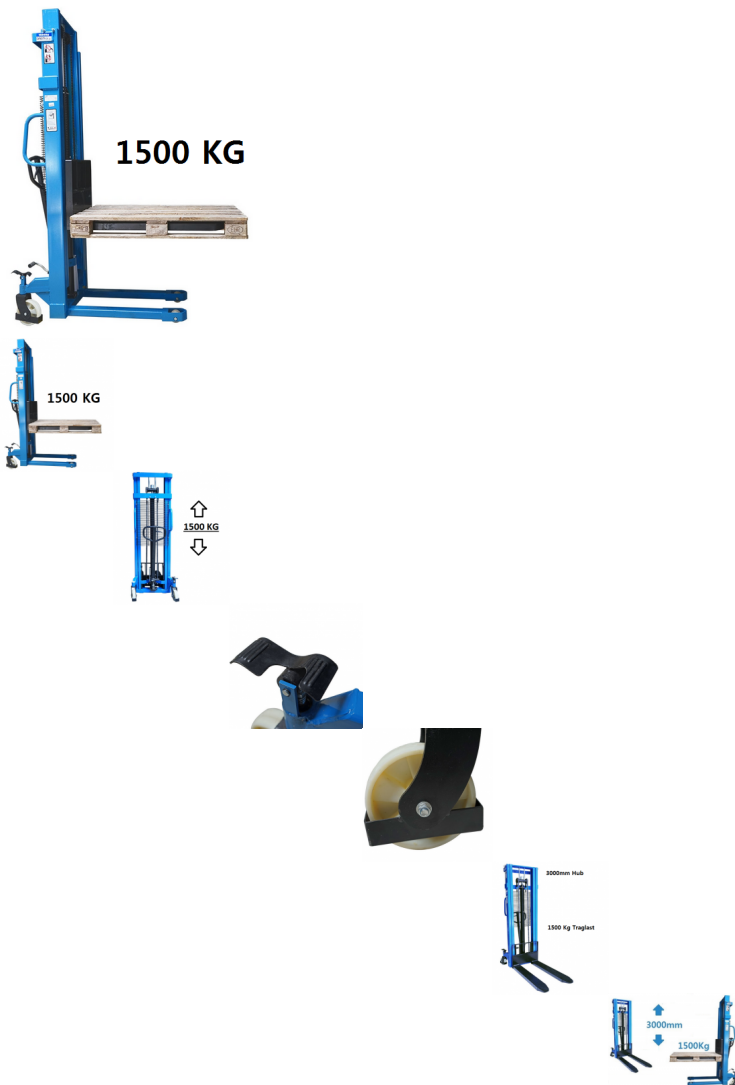

Hochhubwagen 1500 Kg 3000 mm

Hochhubwagen 1500 Kg 3000 mm

Bewertung: Noch nicht bewertet

Preis:

1171,20 €

Brutto-Verkaufspreis: 1171,20 €

Netto-Verkaufspreis: 984,20 €

MwSt.-Betrag: 187,00 €